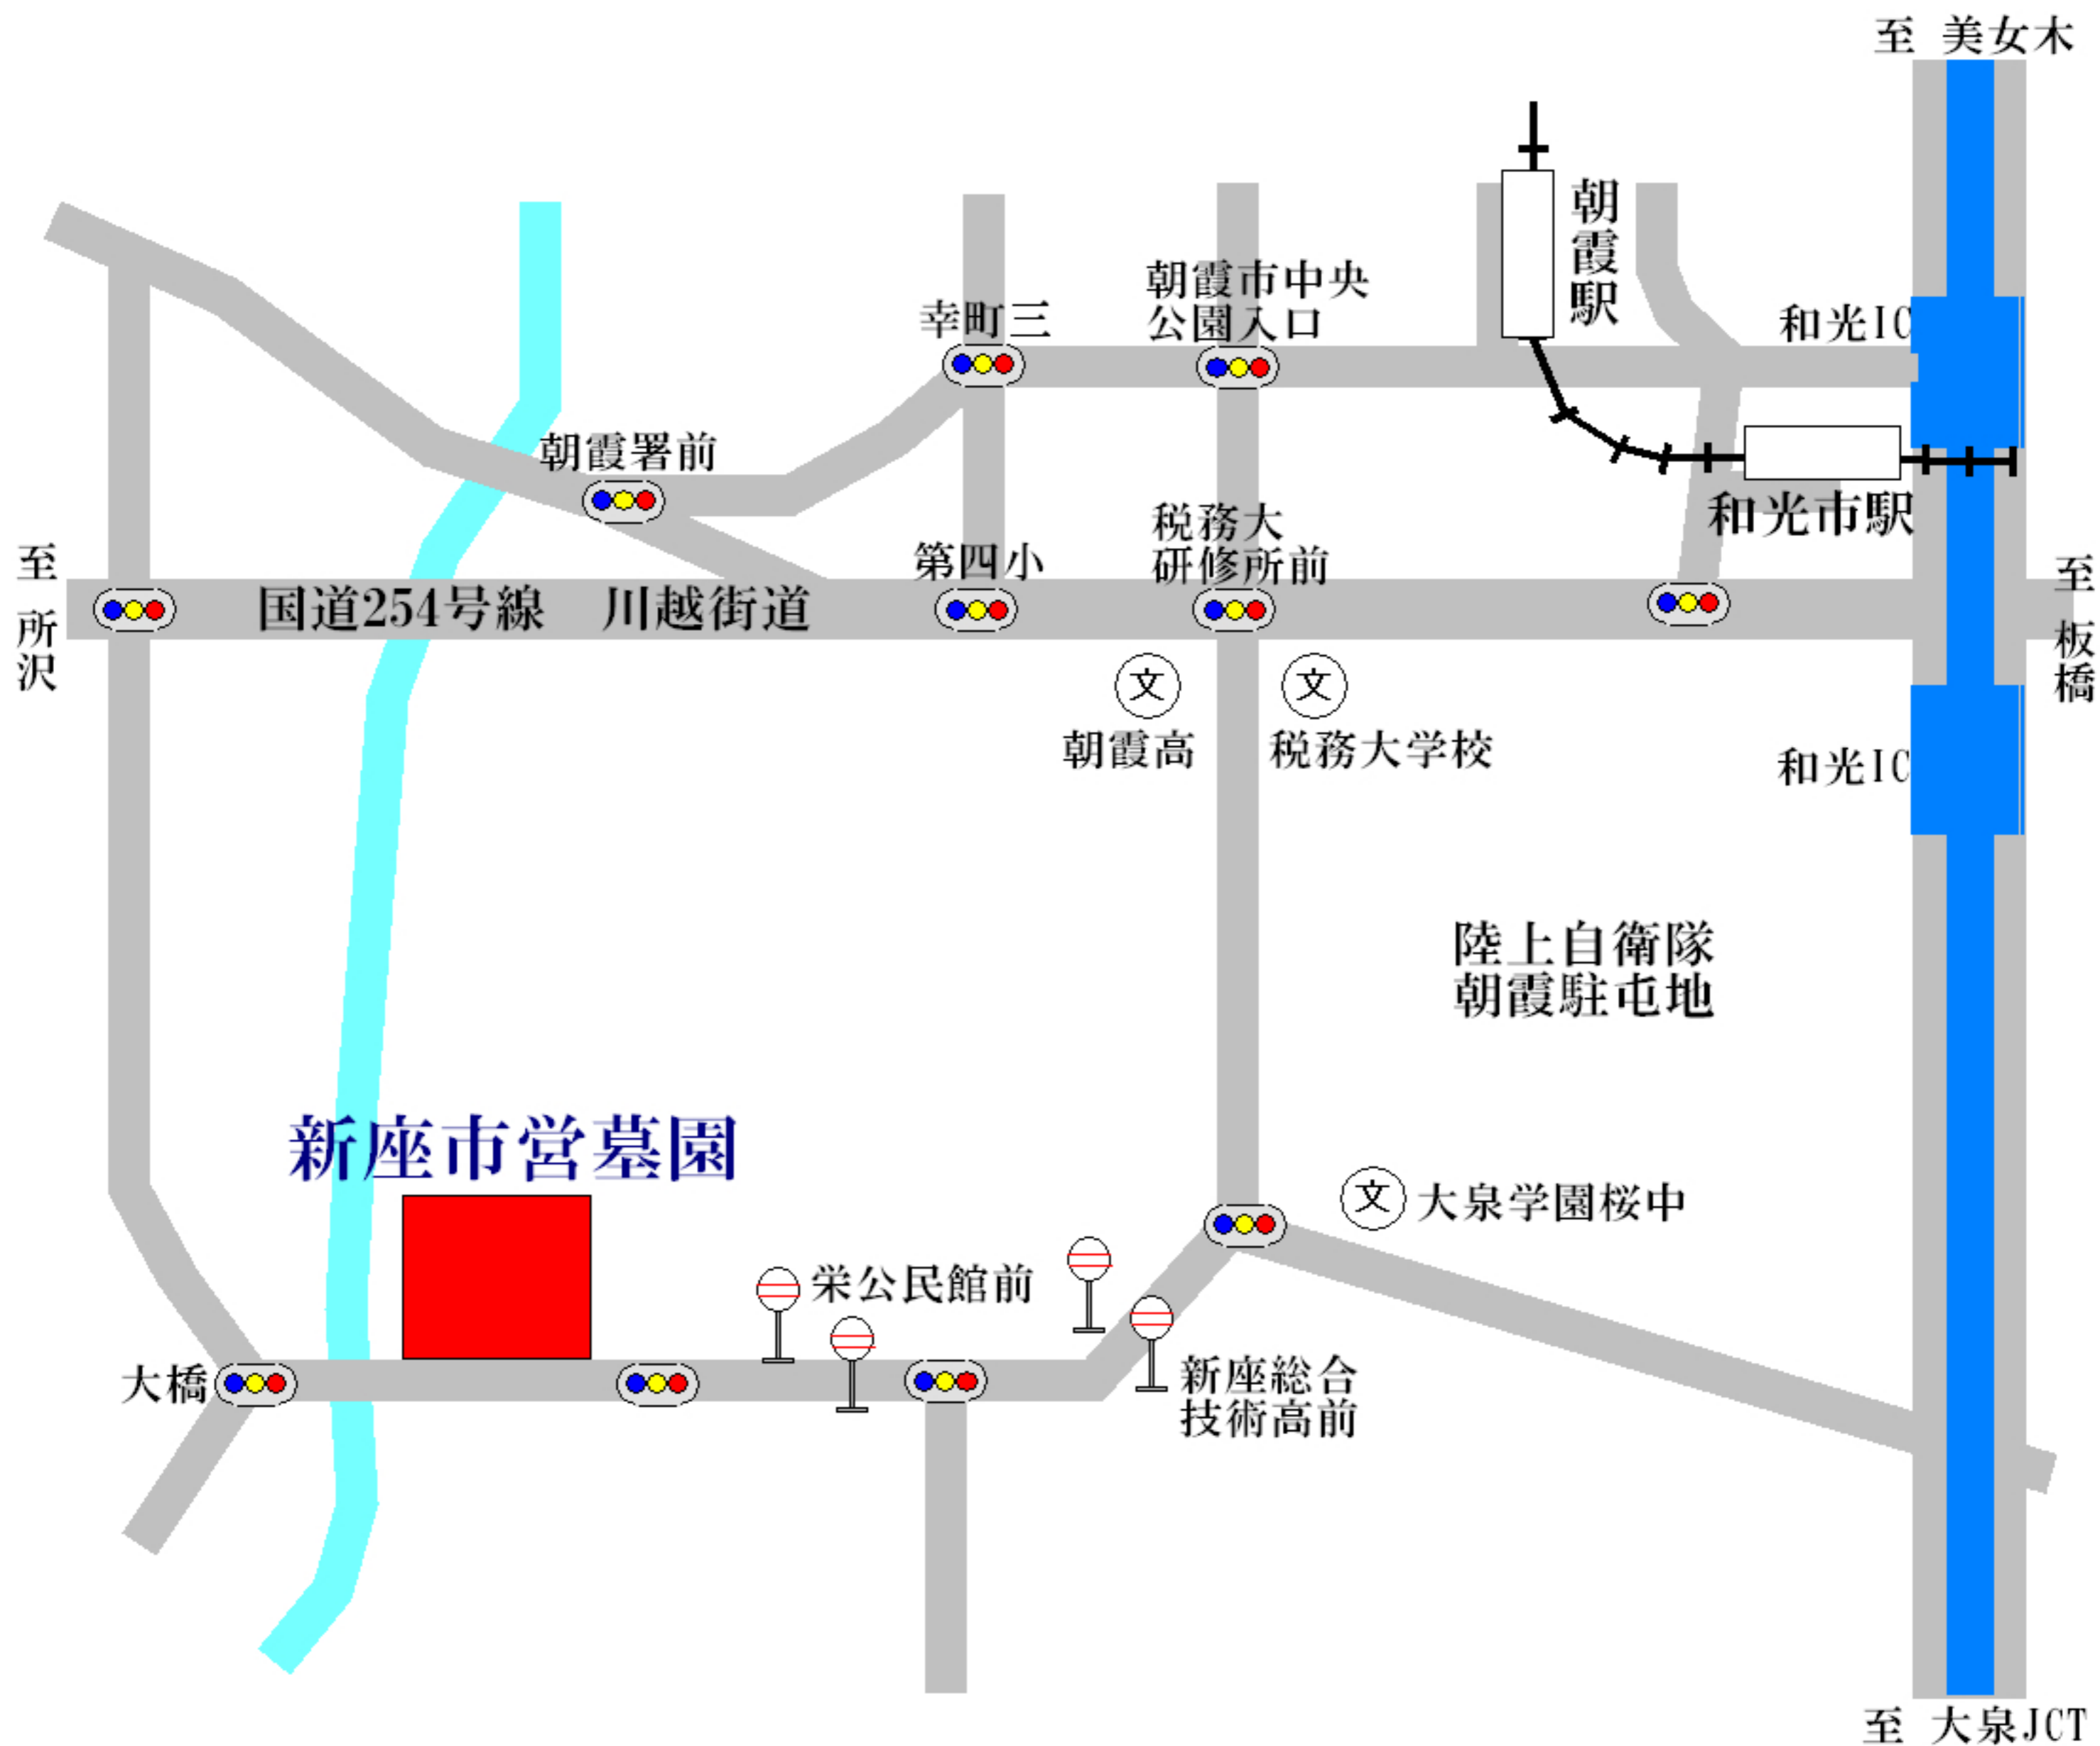

新座市営墓園

埼玉県新座市新塚1-5-1 TEL 048-479-5688
(旧番地：新塚5061-13)

東武東上線「朝霞駅南口」下車

西武バス大泉学園駅行「新座総合技術高校」より徒歩約8分

西武池袋線「大泉学園駅南口」下車

西武バス「新座栄」行「栄公民館前」より徒歩約1分